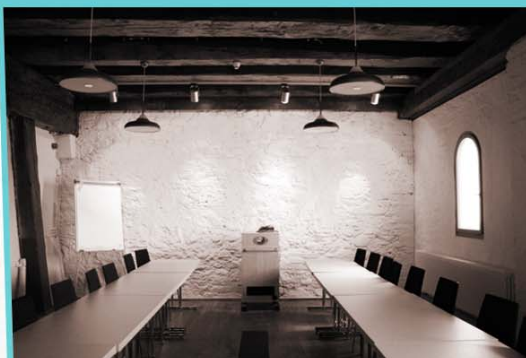

VORRANG

Obertor

RAVENSBURG

3. Raum

7,5m x 5,5m

Tische, Stühle für 12-25 Pers.

Medienschrank (Beamer, CD- & DVD-Player, Lautsprecher)

elektrische Leinwand

2. Raum

7,5m x 5,5m

Tische, Stühle für 12-20 Pers.

1. Raum

6,5m x 5,5m

Tische, Stühle für 10-16 Pers.

Nutzung der Räume

Ausstellung in allen Räumen, Aufhängungsmöglichkeiten für Bilder mit spezieller Ausstellungsbeleuchtung, Ausstellungstische