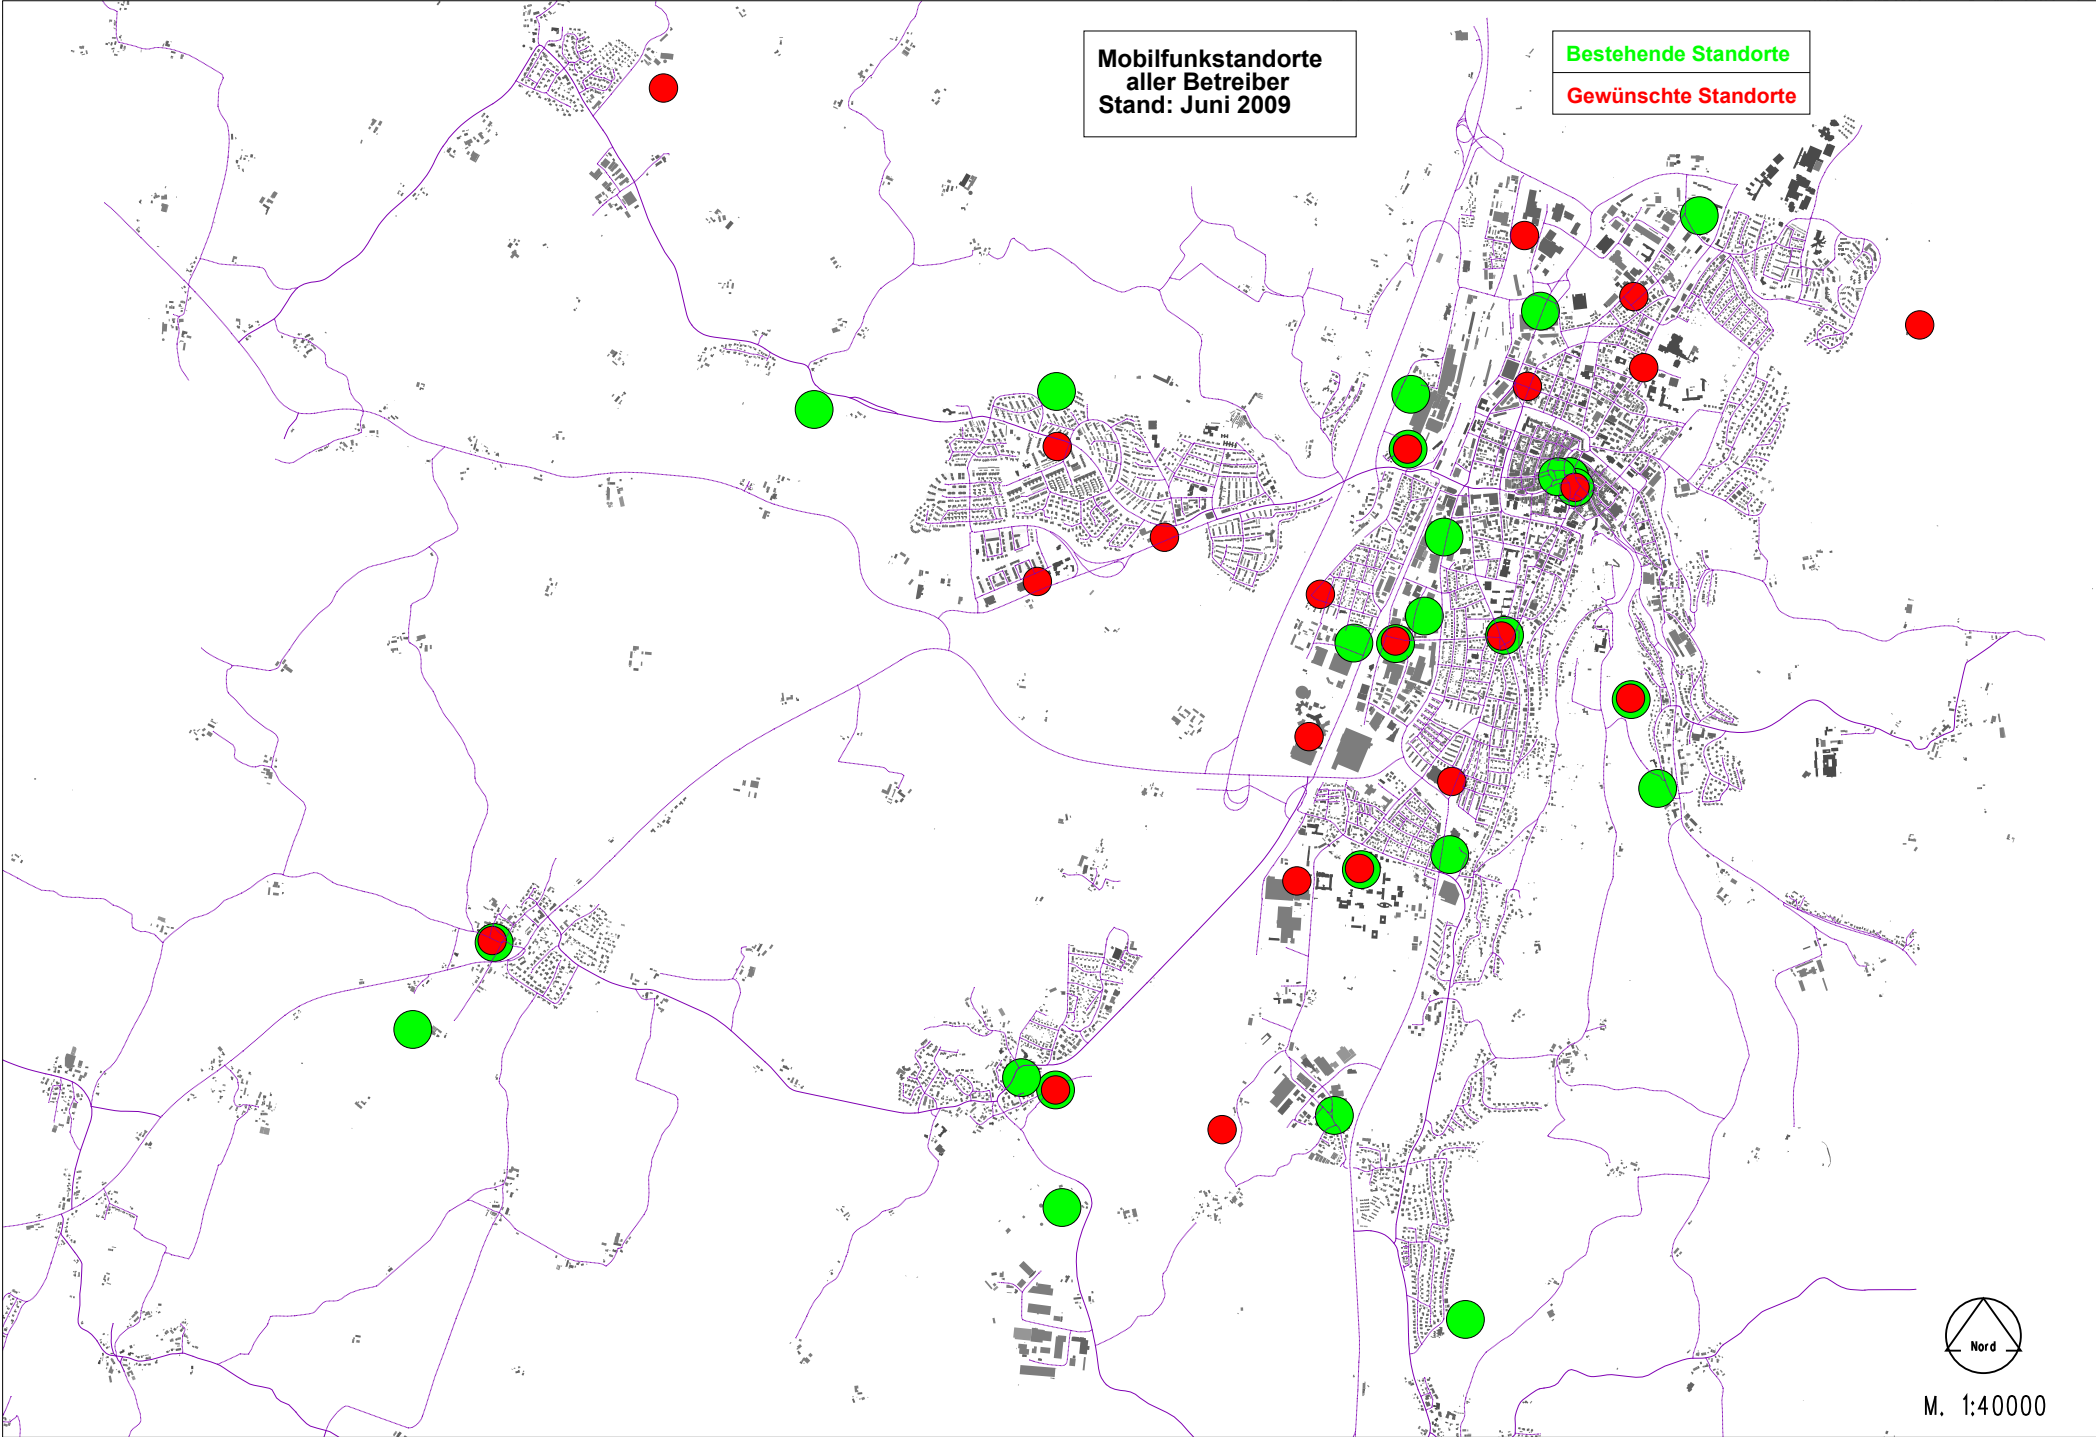

Mobilfunkstandorte
aller Betreiber
Stand: Juni 2009

Bestehende Standorte

Gewünschte Standorte

M. 1:40000